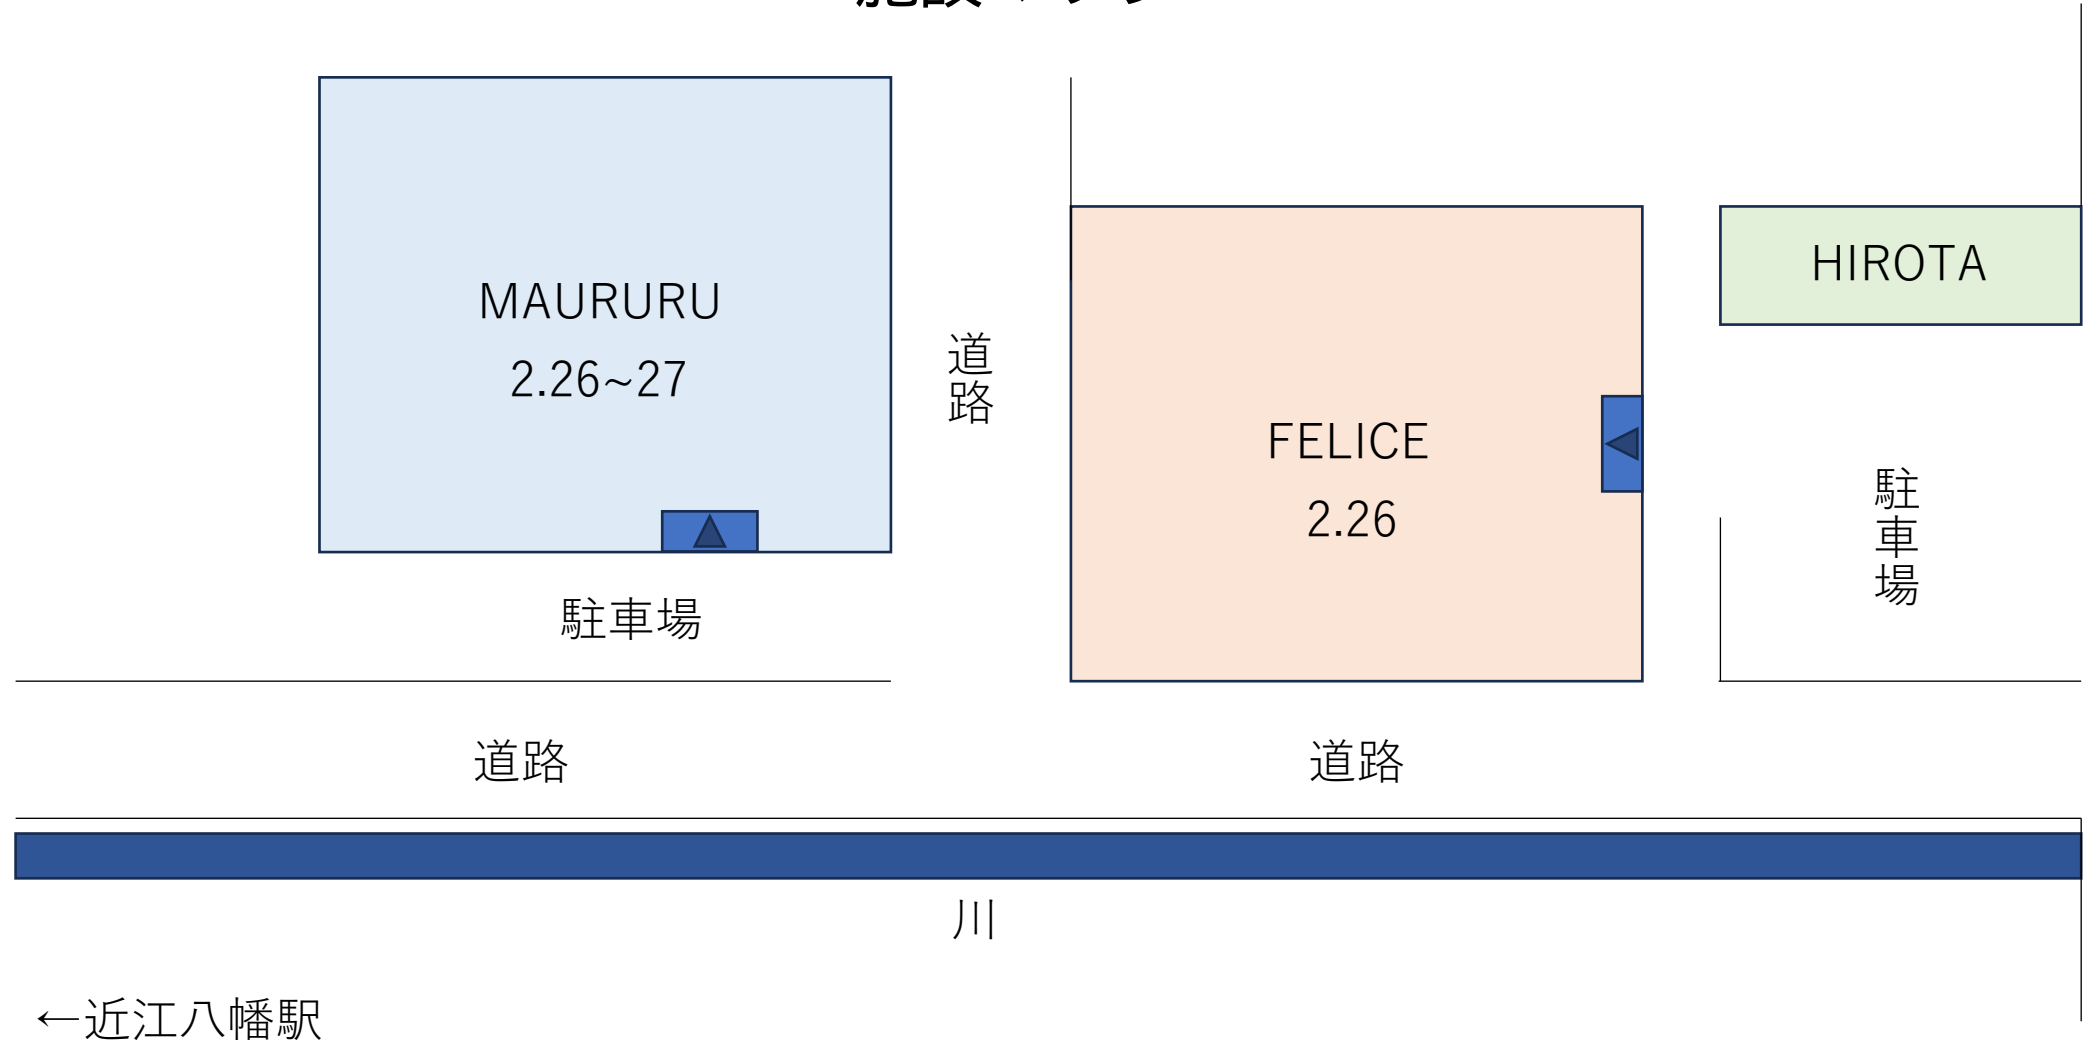

# 施設マップ

# 会場レイアウト MAURURU

会場レイアウト Felice

スクリーン

A

B

C

D

E